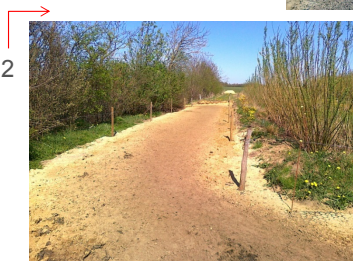

- Husk stabilitet omkring vandkar

JYSK økologi

SYDDANSK ØKOLOGI

VIDENCENTRET FOR LANDBRUG

Drivveje - permanent løsning med græsarmering

1

1-2-3 så kom køerne ud på marken

2